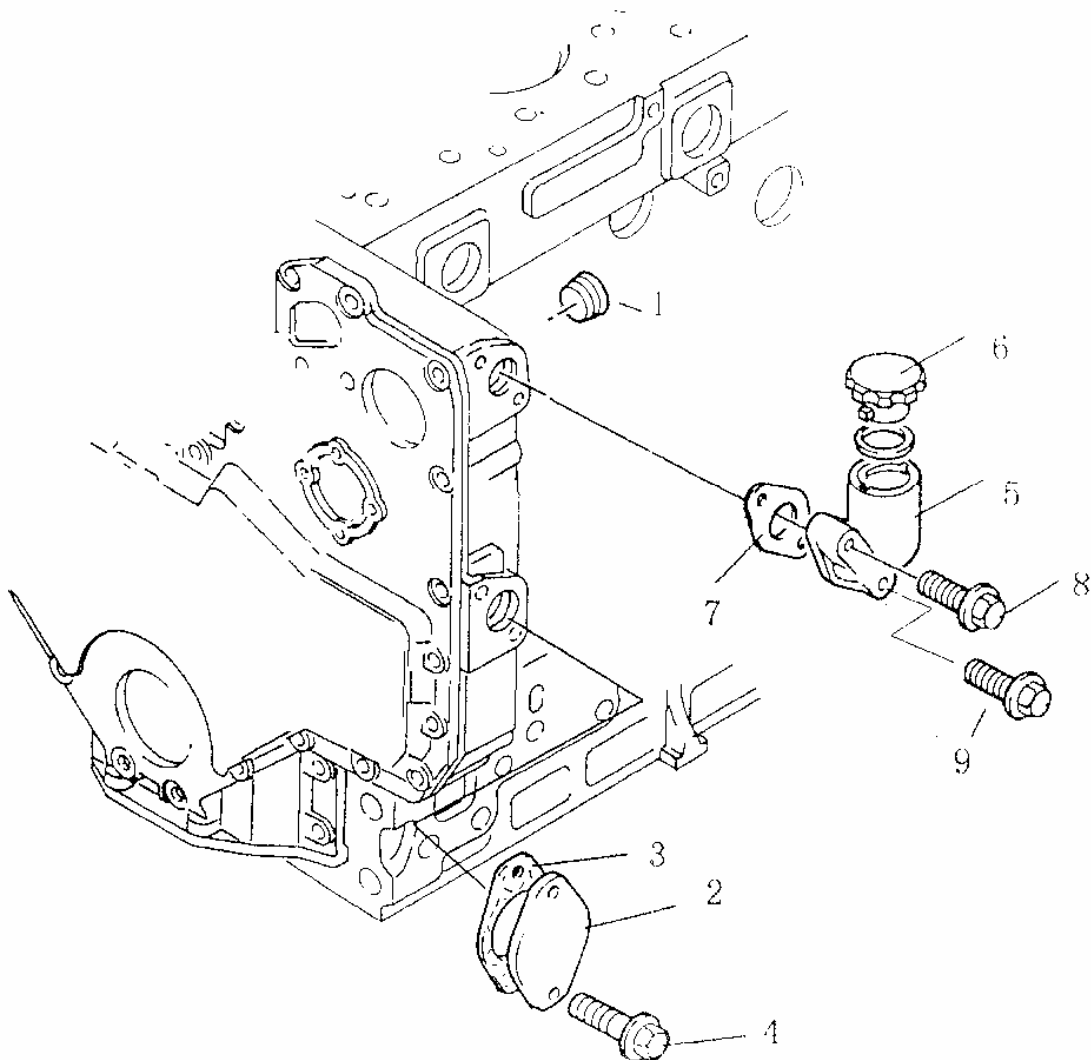

Wlew oleju			Tablica – 34
Lp.	Oznaczenie	Nazwa części/podzespołu	Sztuki
1	T0650586	Korek	1
2	T3617A001	Zaślepka	1
3	T3681A021	Uszczelka	1
4	T2314H003	Śruba	2
5	T74001201	Kolanko	1
6	T74001202	Korek	1
7	T3683H006	Uszczelka	1
8	T2314H010	Śruba	1
9	T2314H007	Śruba	1