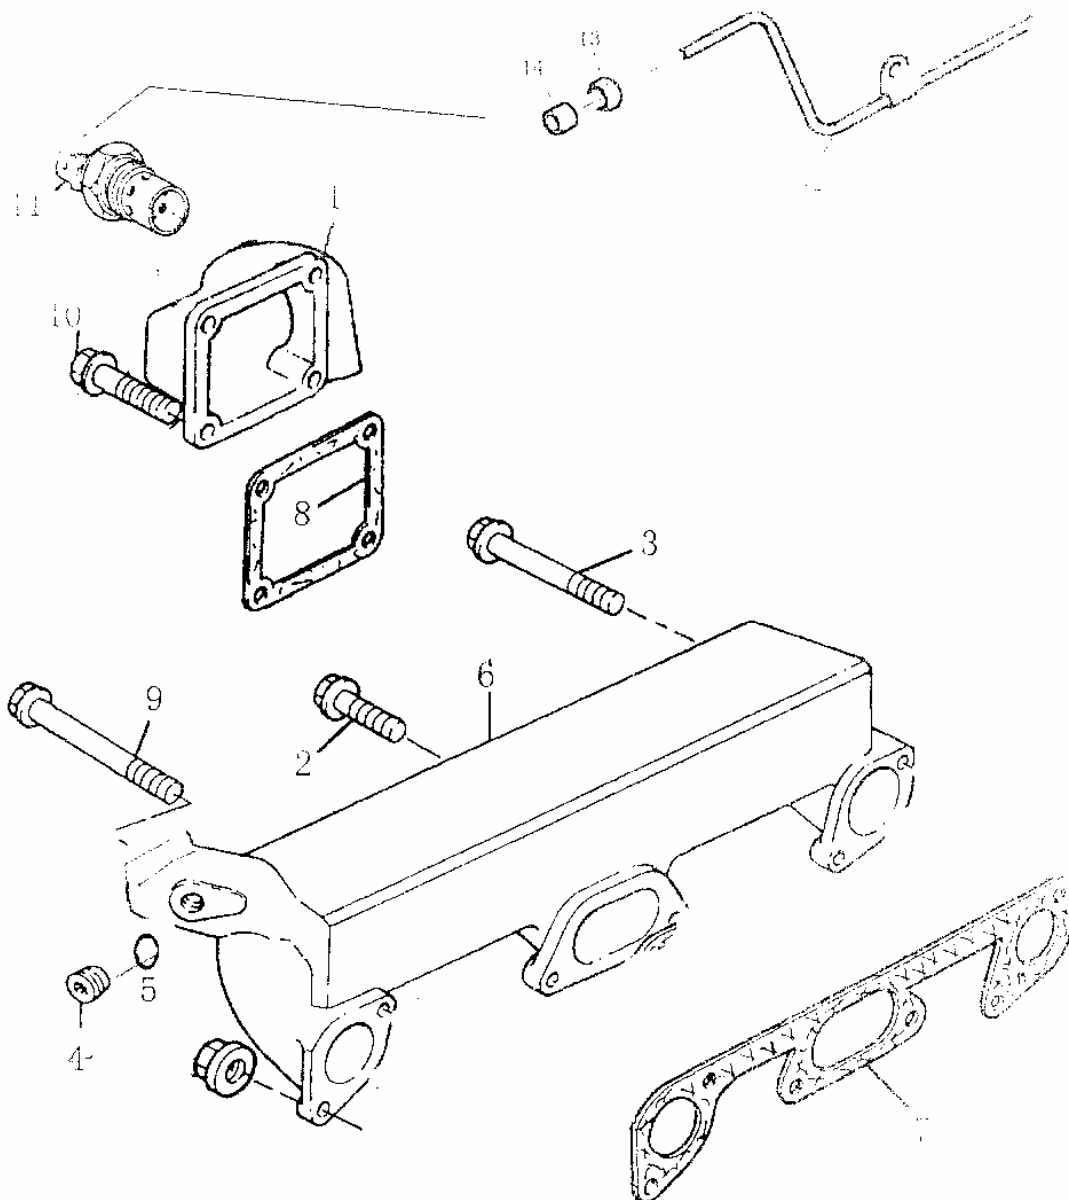

Układ wydechowy Tablica – 28

Lp.	Oznaczenie	Nazwa części/podzespołu	Sztuki
1	T74705100	Kolanko	1
2	T2314J034	Śruba	4
3	T2314J041	Śruba	1
4	T0650722	Korek	1
5	T2411162	Podkładka	1
6	T3777E221	Kolektor	1
7	T3688C024	Uszczelka	1
8	T3684N009	Uszczelka	1
9	T2314J048	Śruba	1
10	T2314H004	Śruba	4
11	T2666108A	Świeca żarowa	1
12	T75001403	Rurka	1
13	T33225412	Nakrętka	1
14	T33811112	Tulejka	1