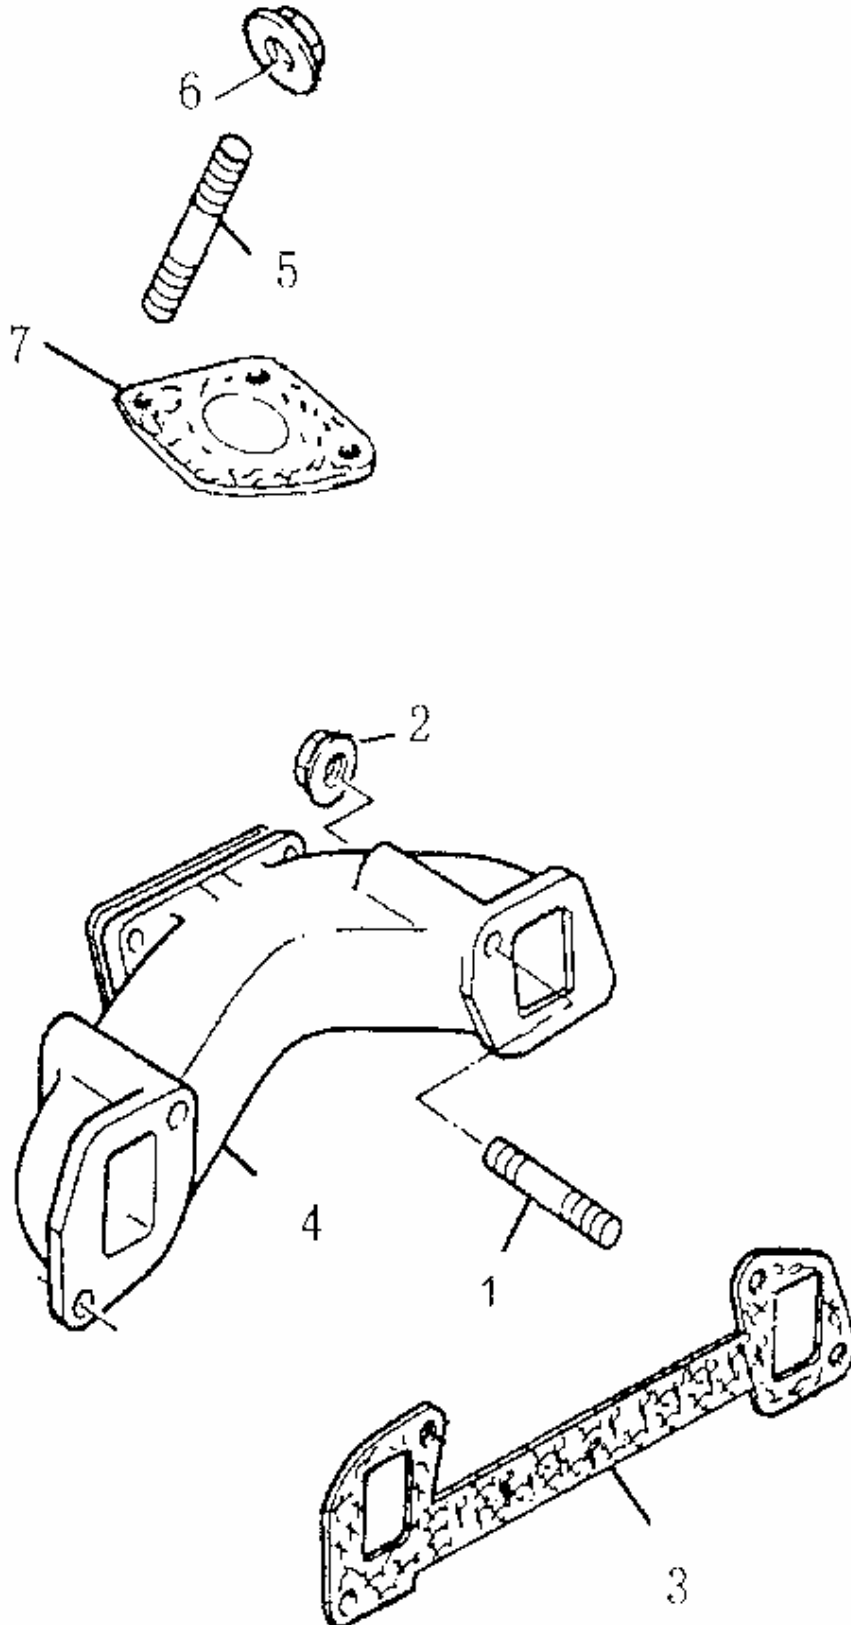

Tablica – 27			Układ wydechowy
Lp.	Oznaczenie	Nazwa części/podzespołu	Sztuki
1	T3211P008	Szpilka	4
2	T2318A634	Nakrętka	4
3	T3688C023	Uszczelka	1
4	T3778E031	Kolektor wydechowy	1
5	T2313C078	Szpilka	3
6	T2318A634	Nakrętka	3
7	T3688C018	Uszczelka	1