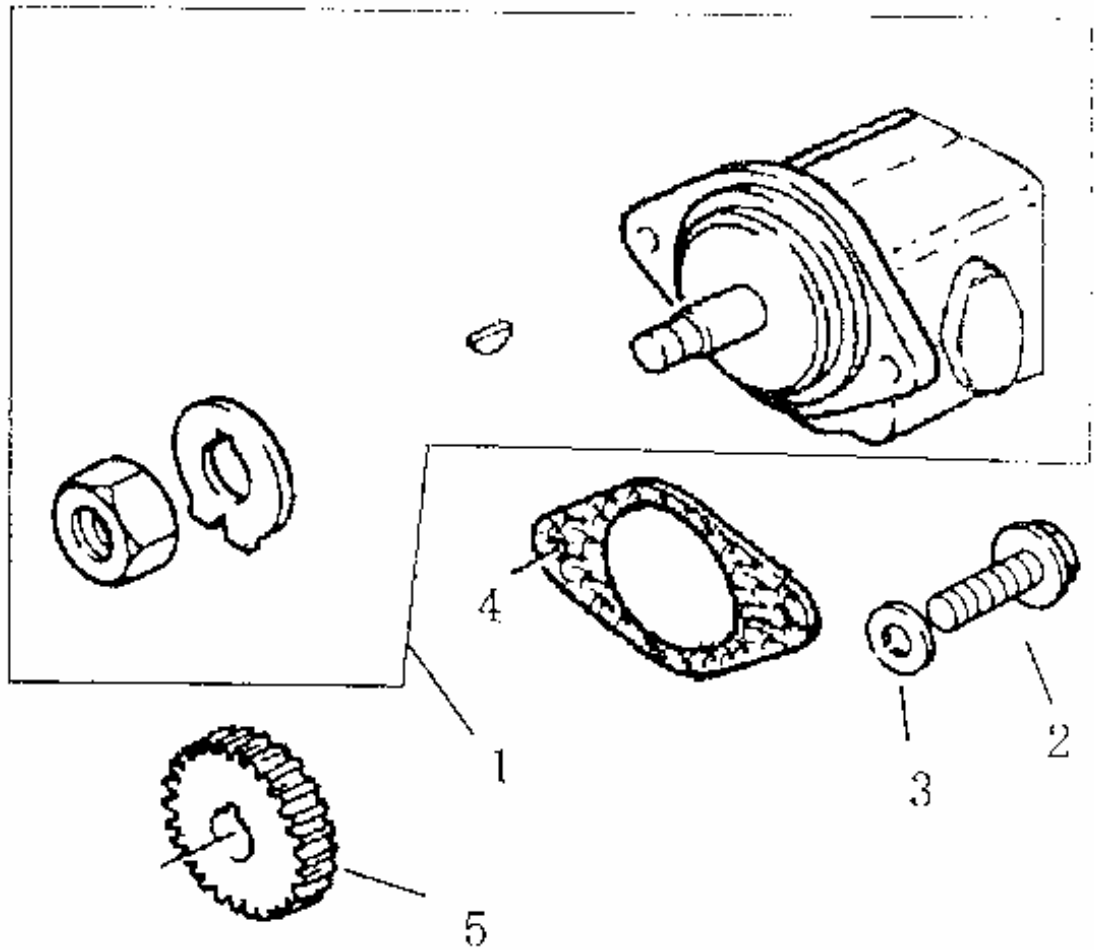

Pompa podnośnika			Tablica – 26
Lp.	Oznaczenie	Nazwa części/podzespołu	Sztuki
1	T64645001	Pompa	1
2	GB5873-86	Śruba	2
3	GB93-87D10	Podkładka	2
4	T64605001	Podkładka	1
5	T3117A061A	Koło zębate	1