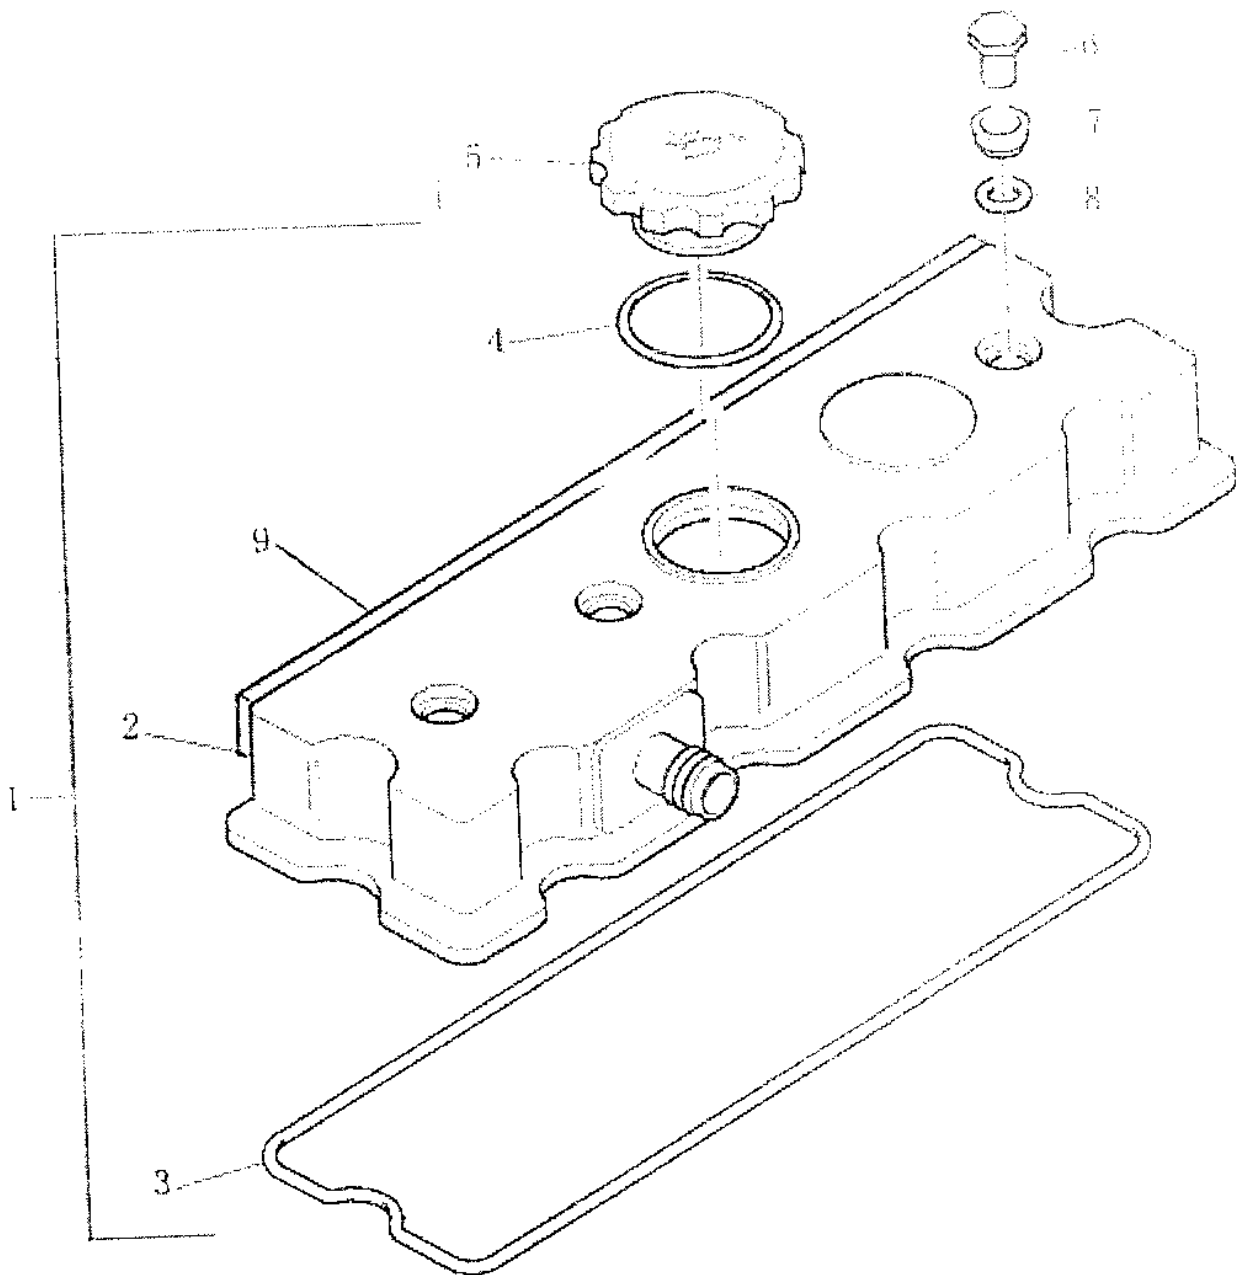

Lp.	Oznaczenie	Nazwa części/podzespołu	Sztuki
1	T4142X045A	Zespół pokrywy	1
2	T3781F002A	Pokrywa	1
3	T3681A032	Uszczelka	1
4	T2415731	Pierścień uszczelniający	1
5	T3781A011	Korek wlewowy	1
6	T3274A003	Śruba	3
7	T0920009	Podkładka	3
8	T33817135	Podkładka	3
9	T3687A507	Pierścień uszczelniający	1