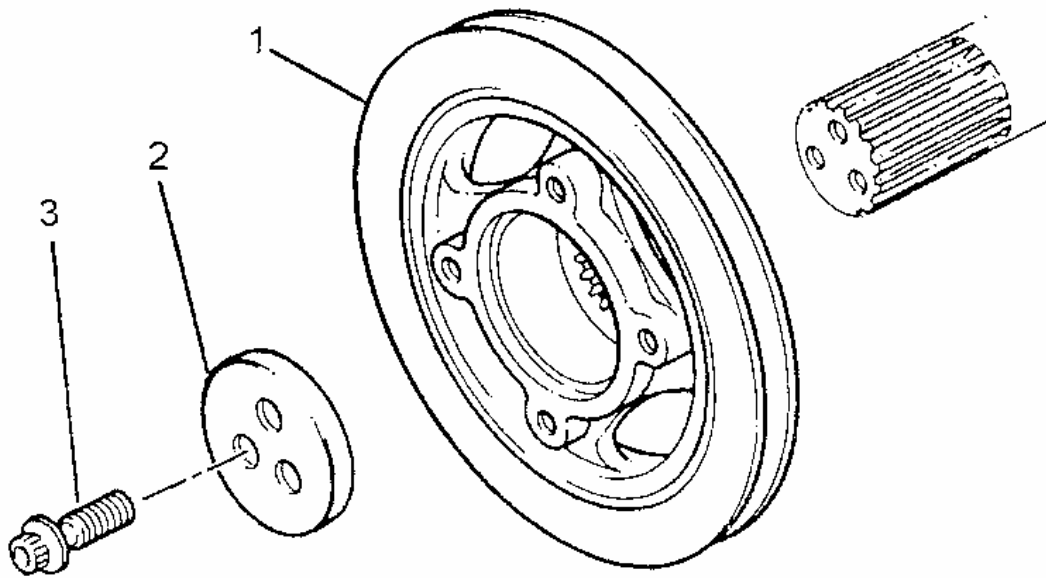

Koło pasowe silnika			Tablica – 18
Lp.	Oznaczenie	Nazwa części/podzespołu	Sztuki
1	T3115T051	Koło pasowe	1
2	T3241N001	Krażek	1
3	T32186137	Śruba	3