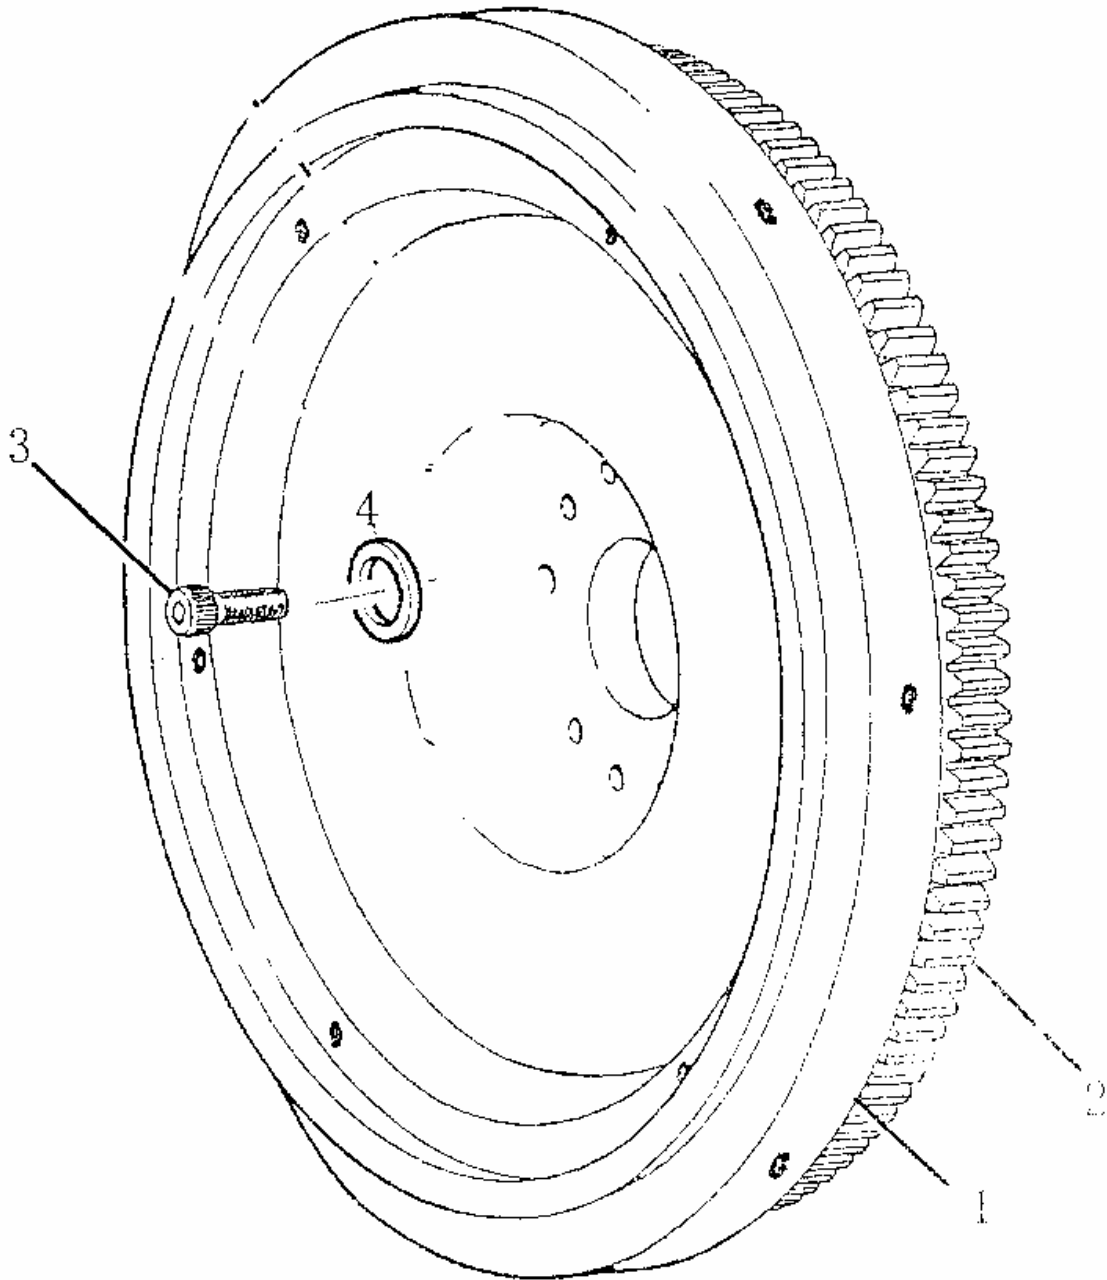

Koło zamachowe			Tablica – 10
Lp.	Oznaczenie	Nazwa części/podzespołu	Sztuki
1	T31162121	Korpus koła	1
2	T63642001	Wieniec koła zamachowego	1
3	2185103	Śruba	10
4	T33117127	Podkładka	10